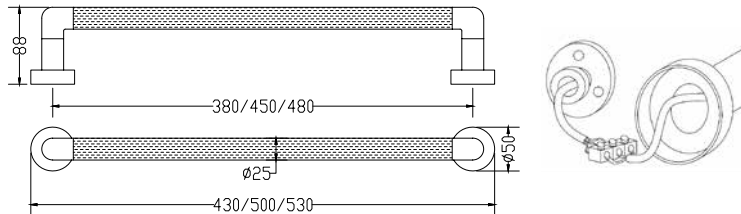

## ÉLECTRIQUE

Interruttore non disponibile  
Switch not available  
Выключатель - нет в наличии

34 FINITIONS  
À CHOIX

SC521XXXX01..  
Già inclusi nell'articolo e disponibili  
come ricambi  
Already included in the article and available  
as spare parts  
Уже входит в комплектацию артикула  
и доступны как запасные детали

Int.	Int.	TG			TG+V			V				
mm	inch	Watt	Kcal/h	Btu	Watt	Kcal/h	Btu	Watt	Kcal/h	Btu	Kg	Lb
380	14,96	10	8,6	34,1	15	13	51	10	8,6	34,1	1,6	3,5
450	17,71	10	8,6	34,1	15	13	51	10	8,6	34,1	1,6	3,5
480	18,89	10	8,6	34,1	15	13	51	10	8,6	34,1	1,6	3,5

Asta scaldante in tubo Ø25 mm.

Heated bar in brass pipe Ø25 mm.

Нагревательный стержень в трубе Ø25 mm.

Misura del tubo	Ø25 mm
Modulo aggiuntivo	non disponibile
Collegamento elettrico	diretto a muro
Resistenza	cavo a secco
Filo con presa Schuko	non disponibile
Aromaterapia	non disponibile

Pipe dimension	Ø25 mm
Additional Module	not available
Electric connection	direct wall connection
Electric element	dry heating wire
Wire and Schuko Plug	not available
Aromatherapy	not available

Диаметр трубы	Ø25 mm
Дополнительный модуль	недоступен
Электрическое подключение	Подключение напрямую в стену
Электрический нагревательный элемент	сухого типа
Кабель с евро розеткой	недоступен
Ароматерапия	недоступен