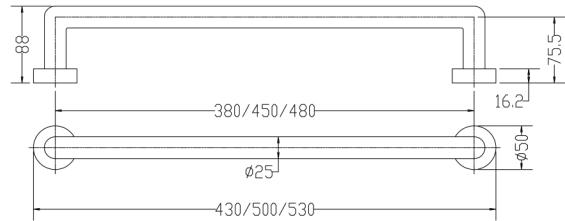

521 LUCE. ÉLECTRIQUE

Bouton On/Off pas disponible

34 FINITIONS
À CHOIX

SC521XXXX01..

Già inclusi nell'articolo e disponibili
come ricambi (info da pag. 268)
Already included in the article and available
as spare parts (info from page 268)
Уже входит в комплектацию артикула
и доступны как запасные детали
(информация на стр. 268)

Int.	Int.	TG			TG+V			V				
mm	inch	Watt	Kcal/h	Btu	Watt	Kcal/h	Btu	Watt	Kcal/h	Btu	Kg	Lb
380	14,96	10	8,6	34,1	10	8,6	34,1	10	8,6	34,1	1,6	3,5
450	17,71	10	8,6	34,1	10	8,6	34,1	10	8,6	34,1	1,6	3,5
480	18,89	10	8,6	34,1	10	8,6	34,1	10	8,6	34,1	1,6	3,5