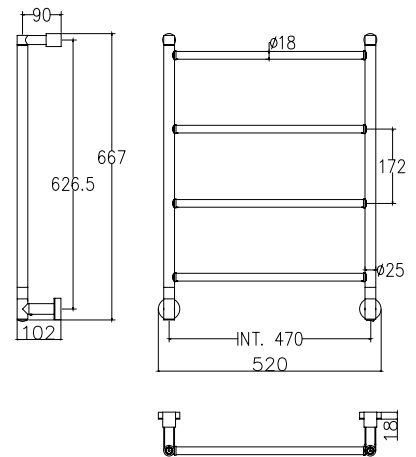

3-582 MINI.

ÉLECTRIQUE

SC3582BXXX01..

Già inclusi nell'articolo e disponibili
come ricambi (info da pag. 262)
Already included in the article and available
as spare parts (info from page 262)
Уже входит в комплектацию артикула
и доступны как запасные детали
(информация на стр. 262)

Int.	Int.	TG			TG+V			V				
mm	inch	Watt	Kcal/h	Btu	Watt	Kcal/h	Btu	Watt	Kcal/h	Btu	Kg	Lb
470	18,50	50	43	170,5	70	60,2	238,7	70	60,2	238,7	6,8	14,99

Scaldasalviette fisso.

Fixed heated towel rail.

Модульный стационарный.

Misura del tubo	Ø 25mm/18mm
Modulo aggiuntivo	non disponibile
Collegamento elettrico	interruttore con tasto on/off
Resistenza	cartuccia riscaldante
Filo con presa Schuko	prezzo invariato
Aromaterapia	disponibile

Pipe dimension	Ø 25mm/18mm
Additional Module	not available
Electric connection	on/off switch
Electric element	cartridge heater
Wire and Schuko Plug	price unchanged
Aromatherapy	available

Диаметр трубы	Ø 25mm/18mm
Дополнительный модуль	недоступен
Электрическое подключение	выключателя с кнопкой вкл./выкл.
Электрический нагревательный элемент	патронный нагреватель
Кабель с евро розеткой	цена неизменной
Ароматерапия	в наличии