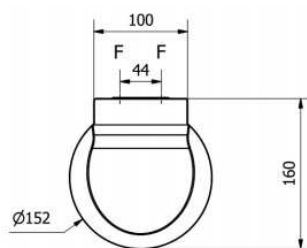

Fr. 430.- HT