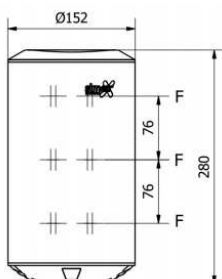

Fr. 430.- HT