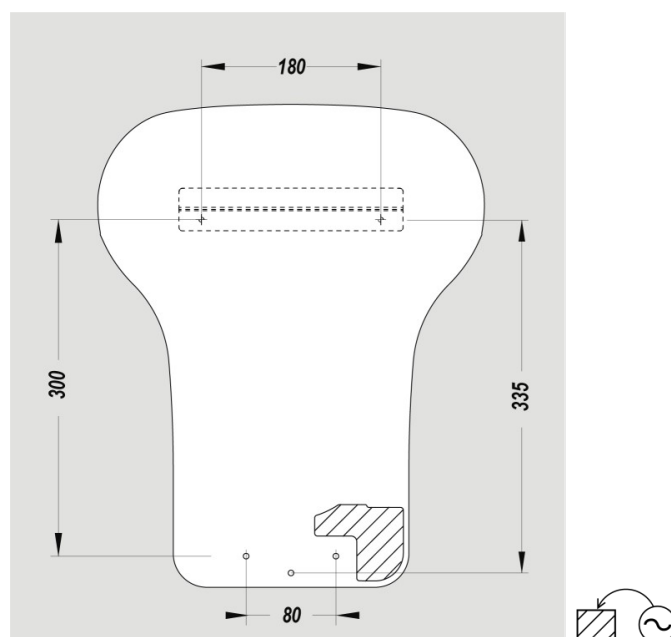

DIMENSIONS

Hauteur (mm)	430
Largeur (mm)	343
Profondeur produit (mm)	237
Poids (kg)	6.9400

DIMENSIONS COLIS

Hauteur (mm)	240
Largeur (mm)	360
Profondeur (mm)	490
Poids (kg)	8.0100

DESSIN TECHNIQUE

HAUTEURS D'INSTALLATION RECOMMANDÉES

- Hauteur d'installation Homme (cm) : 75
- Hauteur d'installation Femme (cm) : 65
- Hauteur d'installation Enfant (cm) : 55
- Hauteur d'installation PMR (cm) : 65