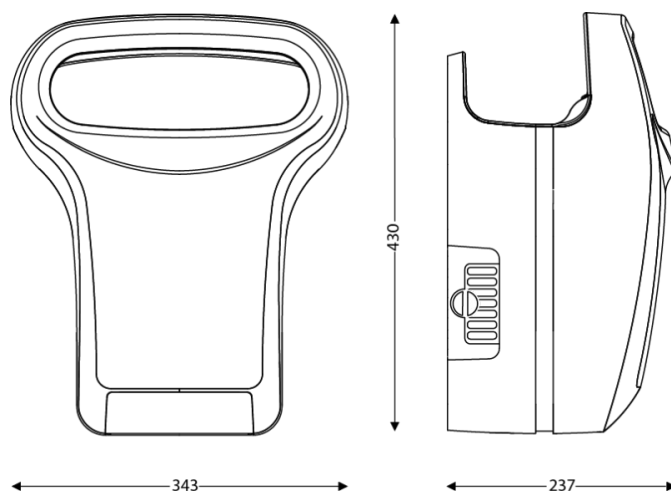

DIMENSIONS

Hauteur (mm)	430
Largeur (mm)	343
Profondeur produit (mm)	237
Poids (kg)	6.9400

DIMENSIONS COLIS

Hauteur (mm)	240
Largeur (mm)	360
Profondeur (mm)	490
Poids (kg)	8.0100

DESSIN TECHNIQUE

HAUTEURS D'INSTALLATION RECOMMANDÉES

- Hauteur d'installation Homme (cm) : 75
- Hauteur d'installation Femme (cm) : 65
- Hauteur d'installation Enfant (cm) : 55
- Hauteur d'installation PMR (cm) : 65