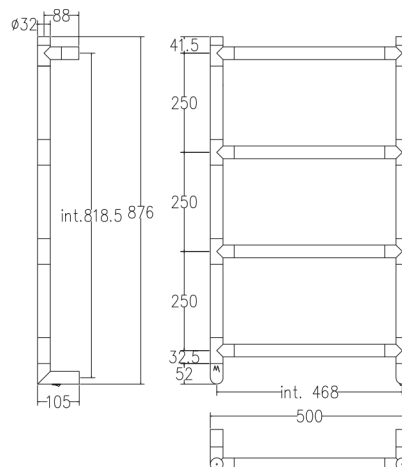

Int.		TG			TG+V			V				
mm	inch	Watt	Kcal/h	Btu	Watt	Kcal/h	Btu	Watt	Kcal/h	Btu	Kg	Lb
468	18,43	100	86	341	150	129	512	150	129	512	11,2	24,69