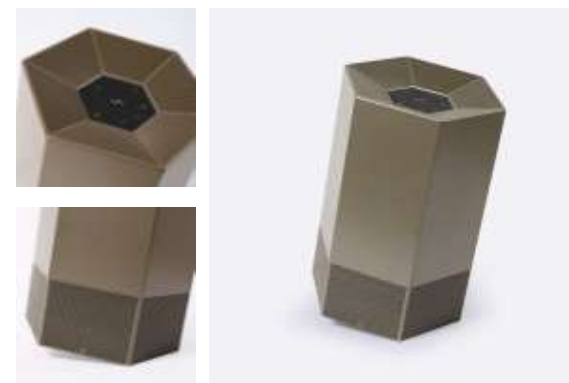

SHIELD.

PURIFICATEURS D'AIR

NOUVEAUTÉ 2023

VOTRE BOUCLIER HAUTE PERFORMANCE

PROTÉGER LE SYSTÈME IMMUNITAIRE PAR LE COMBAT DES CONTAMINANTS

VIRUS, ODEURS, ALLERGÈNES, POLLUANTS ET CONTAMINANTS... RIEN NE RÉSISTE AU SHIELD®, LE PURIFICATEUR D'AIR PROFESSIONNEL LARGE PORTÉE