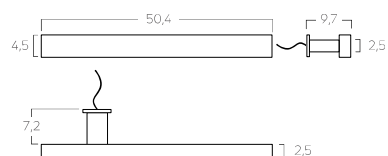

682. PANORAMA

BARRE CHAUFFANTE ÉLECTRIQUE HORIZONTALE

LARGEUR 50 CM
CHROME

15 W

34 FINITIONS À CHOIX
VOIR CI-CONTRE

NUANCIER.

FINITIONS « PVD » : GAMME MINIMALISTE & GAMME LAITON

LISTE NON EXHAUSTIVE : PLUS DE 150 FINITIONS DISPONIBLES
POSSIBILITÉ DE FAIRE CORRESPONDRE LA FINITION DE VOTRE SÈCHE-SERVETTE AVEC VOTRE ROBINETTERIE