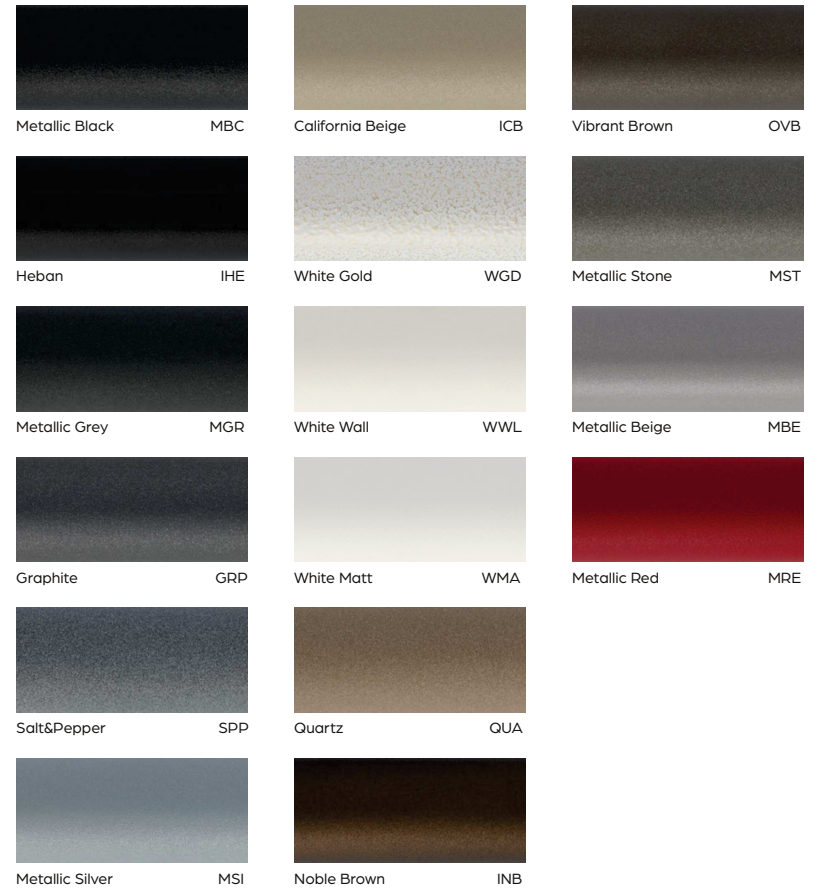

NUANCIER.

VALABLE POUR LE MODÈLE ZIGZAG (PAGE 54)