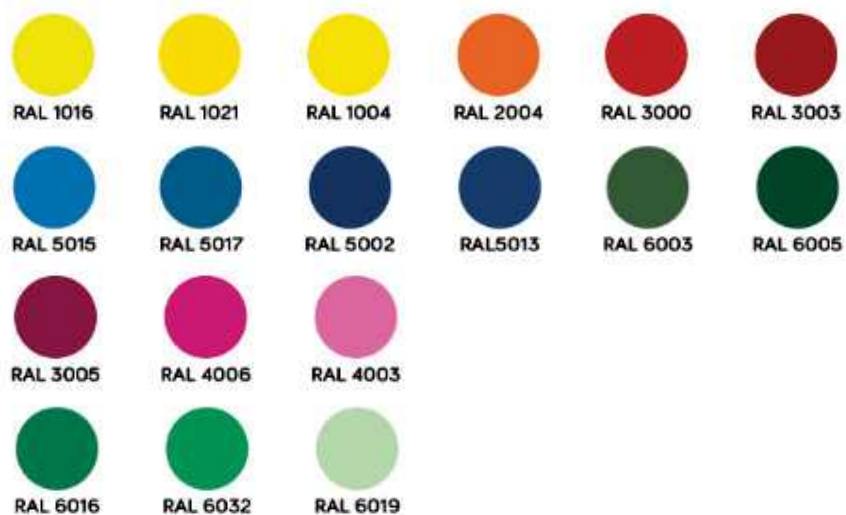

NUANCIER

VALABLE POUR LES MODÈLES :

SANTIAGO DROIT (PAGE 24) / SANTIAGO CINTRÉ (PAGE 28) / ROMA (PAGE 30) / CORSICA (PAGE 34),
TODI (PAGE 36), CATANIA (PAGE 38) / BARI (PAGE 46) / SPINNAKER (PAGE 54)

Couleurs RAL mattes

Couleurs RAL brillantes

NUANCIER

VALABLE POUR LES MODÈLES :

SANTIAGO DROIT (PAGE 24) / SANTIAGO CINTRÉ (PAGE 28) / ROMA (PAGE 30) / CORSICA (PAGE 34),
TODI (PAGE 36), CATANIA (PAGE 38) / BARI (PAGE 46) / SPINNAKER (PAGE 54)

BARI. ANTHRACITE VOV12 / 170 X 50 CM

Couleurs minérales