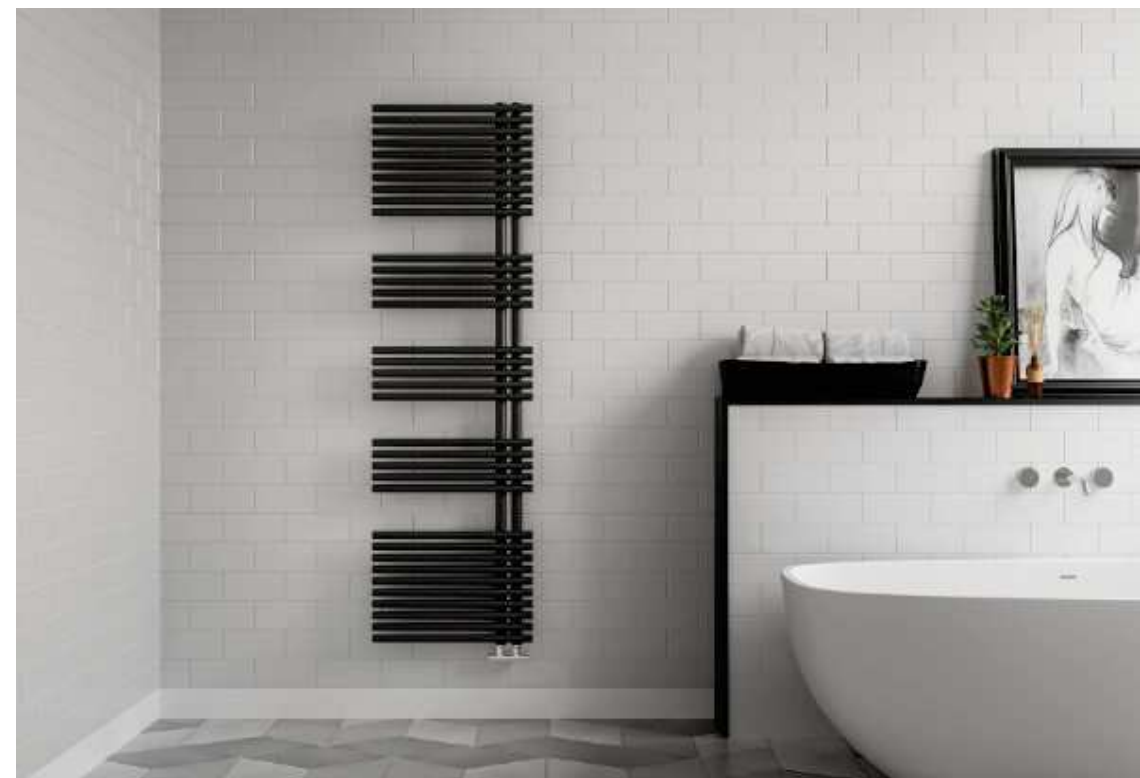

NUANCIER

VALABLE POUR LES MODÈLES :

SANTIAGO DROIT (PAGE 24) / SANTIAGO CINTRÉ (PAGE 28) / ROMA (PAGE 30) / CORSICA (PAGE 34),
TODI (PAGE 36), CATANIA (PAGE 38) / BARI (PAGE 46) / SPINNAKER (PAGE 54)

Couleurs RAL mattes

Couleurs RAL brillantes

NUANCIER

VALABLE POUR LES MODÈLES :

SANTIAGO DROIT (PAGE 24) / SANTIAGO CINTRÉ (PAGE 28) / ROMA (PAGE 30) / CORSICA (PAGE 34),
TODI (PAGE 36), CATANIA (PAGE 38) / BARI (PAGE 46) / SPINNAKER (PAGE 54)

BARI. ANTHRACITE VOV12 / 170 X 50 CM

Couleurs minérales