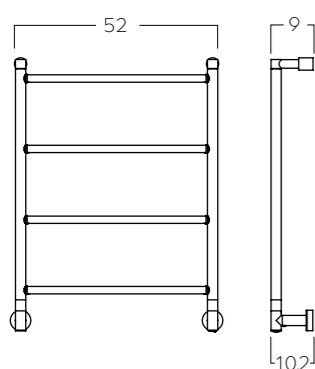

COMPATIBLE AVEC NOTRE COMMANDE À DISTANCE CDREIM OU TOUT SYSTÈME DOMOTIQUE

COMMANDE DÉPORTÉE
OPTIONNELLE CDREIM + RRIM

3-582 MINI.

3-582 MINI.

H 66,7 x L 52 CM
CHROME
COULEUR À CHOIX*

70 W
70 W

3-584 MINI.

3-584 MINI.

H 71,4 x L 52 CM
CHROME
COULEUR À CHOIX*

100 W
100 W

3-586 MINI.

3-586 MINI.

H 66,7 x L 52 CM
CHROME
COULEUR À CHOIX*

70 W
70 W

3-582 MINI. FINITION TUSCANY BRASS RÉF. OR

3-584 MINI. OLD COPPER RÉF. OC