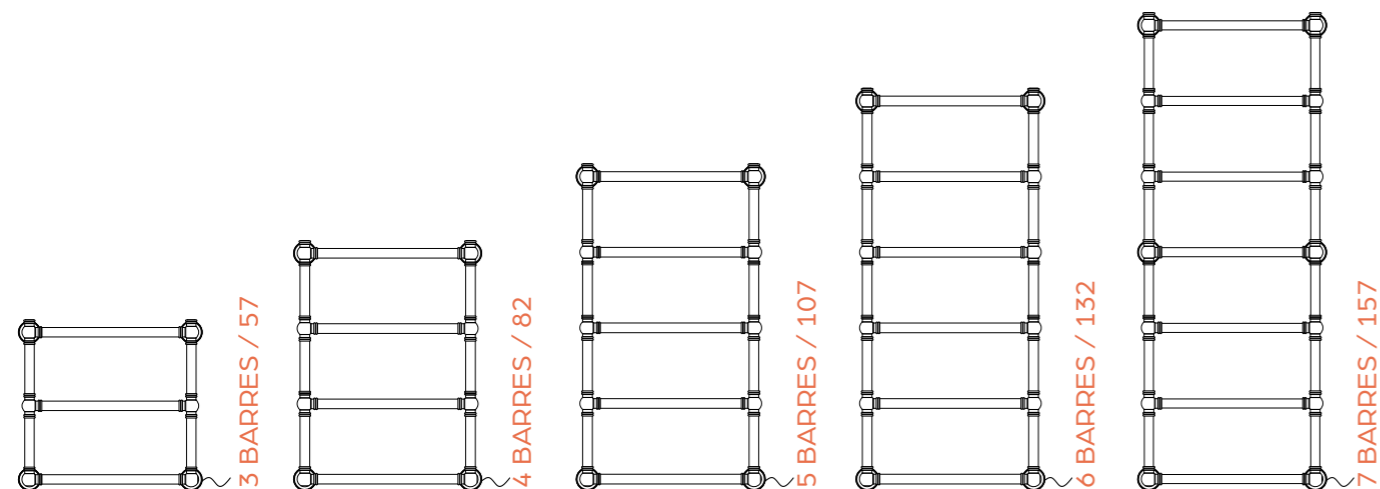

SOBRE ET ÉLÉGANT, L'ESPACE IMPORTANT ENTRE LES TUBES FACILITE LA DISPOSITION DES SERVIETTES

FINITION STANDARD CHROME OU 25 AUTRES FINITIONS À CHOIX : MAT, BROSSÉ, DORÉ... VOIR PAGE 17

3 BARRES		4 BARRES		5 BARRES	
62,6 x 50 CM		87,6 x 50 CM		112,6 x 50 CM	
CHROME 100 W		CHROME 150 W		CHROME 150 W	
COULEUR À CHOIX* 100 W		COULEUR À CHOIX* 150 W		COULEUR À CHOIX* 150 W	
6 BARRES		7 BARRES			
137,6 x 50 CM		162,6 x 50 CM			
CHROME 200 W		CHROME 200 W			
COULEUR À CHOIX* 200 W		COULEUR À CHOIX* 200 W			

3 BARRES

57,9 x 62,5 CM
CHROME 100 W
COULEUR À CHOIX* 100 W

4 BARRES

82,9 x 62,5 CM
CHROME 100 W
COULEUR À CHOIX* 100 W

5 BARRES

107,9 x 62,5 CM
CHROME 150 W
COULEUR À CHOIX* 150 W

6 BARRES

132,9 x 62,5 CM
CHROME 200 W
COULEUR À CHOIX* 200 W