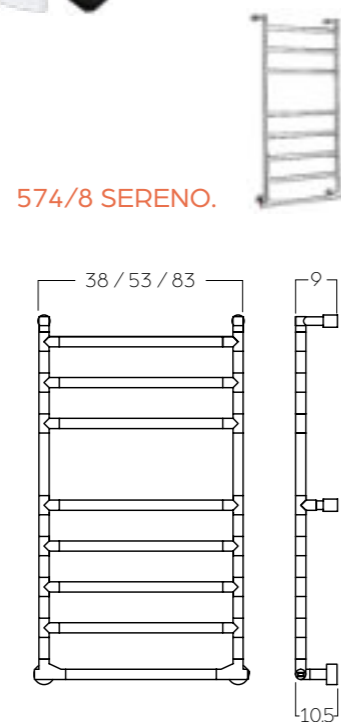

H 71,4 x L 52 CM
CHROME
COULEUR À CHOIX*

100 W
100 W

3-586 MINI.

3-586 MINI.

H 66,7 x L 52 CM
CHROME
COULEUR À CHOIX*

70 W
70 W

3-582 MINI. FINITION TUSCANY BRASS RÉF. OR

3-584 MINI. OLD COPPER RÉF. OC

TROIS NOUVELLES VARIANTES AVEC DES DISTRIBUTION DE QUATRE, HUIT OU ONZE BARRES, DISPONIBLES EN 3 LARGEURS (S 38 CM, M 53 CM OU L 83 CM)

LARGE PALETTE DE FINITIONS HAUT DE GAMME. [VOIR PAGE 19](#)

COMPATIBLE AVEC NOTRE COMMANDE À DISTANCE CDREIM OU TOUT SYSTÈME DOMOTIQUE

COMMANDE DÉPORTÉE
OPTIONNELLE CDREIM + RRIM

572 SERENO.

S : H 70 x L 38 CM	
CHROME	70 W
COULEUR À CHOIX*	70 W
M : H 70 x L 53 CM	
CHROME	100 W
COULEUR À CHOIX*	100 W
L : H 70 x L 83 CM	
CHROME	150 W
COULEUR À CHOIX*	150 W

574/8 SERENO.

S : H 90 x L 38 CM	
CHROME	100 W
COULEUR À CHOIX*	100 W
M : H 90 x L 53 CM	
CHROME	150 W
COULEUR À CHOIX*	150 W
L : H 90 x L 83 CM	
CHROME	200 W
COULEUR À CHOIX*	200 W

574/11 SERENO.

S : H 130 x L 38 CM	
CHROME	150 W
COULEUR À CHOIX*	150 W
M : H 130 x L 53 CM	
CHROME	200 W
COULEUR À CHOIX*	200 W
L : H 130 x L 83 CM	
CHROME	200 W
COULEUR À CHOIX*	200 W