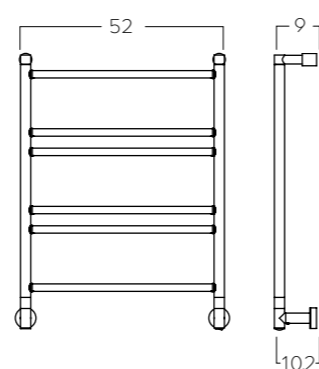

3-586 MINI.

H 66,7 x L 52 CM
CHROME
COULEUR À CHOIX*

70 W
70 W