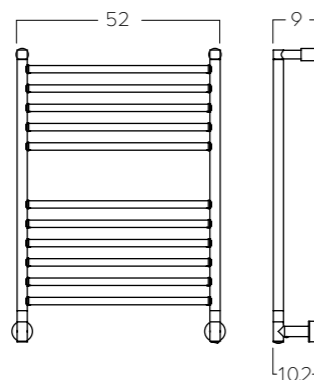

COMPATIBLE AVEC NOTRE COMMANDE À DISTANCE CDREIM OU TOUT SYSTÈME DOMOTIQUE

COMMANDE DÉPORTÉE
OPTIONNELLE CDREIM + RRIM

3-582 MINI.

3-582 MINI.

H 66,7 x L 52 CM
CHROME
COULEUR À CHOIX*

70 W
70 W

3-584 MINI.

3-584 MINI.

H 71,4 x L 52 CM
CHROME
COULEUR À CHOIX*

100 W
100 W

3-586 MINI.

3-586 MINI.

H 66,7 x L 52 CM
CHROME
COULEUR À CHOIX*

70 W
70 W

3-582 MINI. FINITION TUSCANY BRASS RÉF. OR

3-584 MINI. OLD COPPER RÉF. OC

TROIS NOUVELLES VARIANTES AVEC DES DISTRIBUTION DE QUATRE, HUIT OU ONZE BARRES, DISPONIBLES EN 3 LARGEURS (S 38 CM, M 53 CM OU L 83 CM)

LARGE PALETTE DE FINITIONS HAUT DE GAMME. [VOIR PAGE 19](#)

COMPATIBLE AVEC NOTRE COMMANDE À DISTANCE CDREIM OU TOUT SYSTÈME DOMOTIQUE