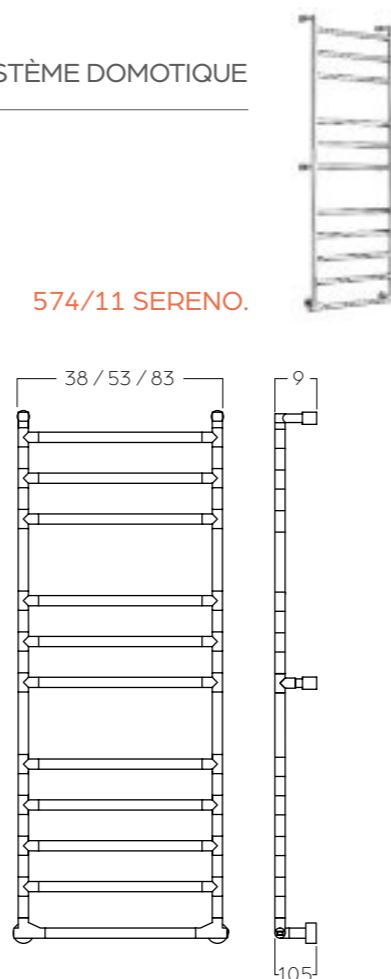

TROIS NOUVELLES VARIANTES AVEC DES DISTRIBUTION DE QUATRE, HUIT OU ONZE BARRES, DISPONIBLES EN 3 LARGEURS (S 38 CM, M 53 CM OU L 83 CM)

LARGE PALETTE DE FINITIONS HAUT DE GAMME. [VOIR PAGE 19](#)

COMPATIBLE AVEC NOTRE COMMANDE À DISTANCE CDREIM OU TOUT SYSTÈME DOMOTIQUE

COMMANDE DÉPORTÉE
OPTIONNELLE CDREIM + RRIM

572 SERENO.

S : H 70 x L 38 CM	
CHROME	70 W
COULEUR À CHOIX*	70 W
M : H 70 x L 53 CM	
CHROME	100 W
COULEUR À CHOIX*	100 W
L : H 70 x L 83 CM	
CHROME	150 W
COULEUR À CHOIX*	150 W

574/8 SERENO.

S : H 90 x L 38 CM	
CHROME	100 W
COULEUR À CHOIX*	100 W
M : H 90 x L 53 CM	
CHROME	150 W
COULEUR À CHOIX*	150 W
L : H 90 x L 83 CM	
CHROME	200 W
COULEUR À CHOIX*	200 W

574/11 SERENO.

S : H 130 x L 38 CM	
CHROME	150 W
COULEUR À CHOIX*	150 W
M : H 130 x L 53 CM	
CHROME	200 W
COULEUR À CHOIX*	200 W
L : H 130 x L 83 CM	
CHROME	200 W
COULEUR À CHOIX*	200 W

SOBRE ET ÉLÉGANT, L'ESPACE IMPORTANT ENTRE LES TUBES FACILITE LA DISPOSITION DES SERVIETTES

FINITION STANDARD CHROME OU 25 AUTRES FINITIONS À CHOIX : MAT, BROSSÉ, DORÉ... VOIR PAGE 17

3 BARRES		4 BARRES		5 BARRES	
62,6 x 50 CM		87,6 x 50 CM		112,6 x 50 CM	
CHROME 100 W		CHROME 150 W		CHROME 150 W	
COULEUR À CHOIX* 100 W		COULEUR À CHOIX* 150 W		COULEUR À CHOIX* 150 W	
6 BARRES		7 BARRES			
137,6 x 50 CM		162,6 x 50 CM			
CHROME 200 W		CHROME 200 W			
COULEUR À CHOIX* 200 W		COULEUR À CHOIX* 200 W			