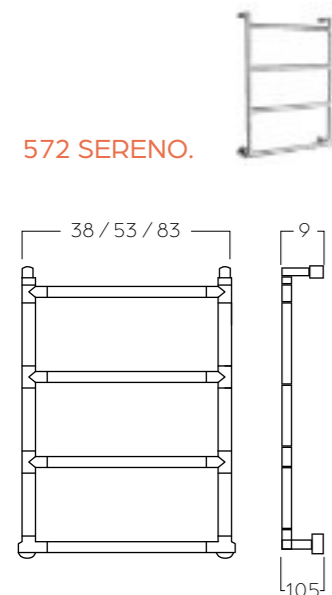

SÉRIE SERENO. NOUVEAUTÉ 2025

572 SERENO. / 574/8 SERENO. / 574/11 SERENO.

NOUVELLES DÉCLINAISONS OFFRANT UN STYLE TOUJOURS AUSSI MODERNE ET INNOVANT

TROIS NOUVELLES VARIANTES AVEC DES DISTRIBUTION DE QUATRE, HUIT OU ONZE BARRES, DISPONIBLES EN 3 LARGEURS (S 38 CM, M 53 CM OU L 83 CM)

LARGE PALETTE DE FINITIONS HAUT DE GAMME. [VOIR PAGE 19](#)

COMPATIBLE AVEC NOTRE COMMANDE À DISTANCE CDREIM OU TOUT SYSTÈME DOMOTIQUE

COMMANDE DÉPORTÉE
OPTIONNELLE CDREIM + RRIM

572 SERENO.

S : H 70 x L 38 CM	
CHROME	70 W
COULEUR À CHOIX*	70 W
M : H 70 x L 53 CM	
CHROME	100 W
COULEUR À CHOIX*	100 W
L : H 70 x L 83 CM	
CHROME	150 W
COULEUR À CHOIX*	150 W