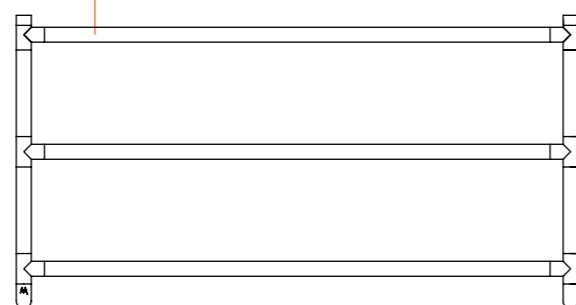

APPAREILS HAUT-DE-GAMME EN LAITON AU FORMAT LONGITUDINAL DE 120 CM

CES MODÈLES PERMETTENT UNE DISPOSITION SOUS UNE OUVERTURE OU UN MEUBLE HAUT

FINITION STANDARD CHROME OU 25 AUTRES FINITIONS À CHOIX : MAT, BROSSÉ, DORÉ... [VOIR PAGE 17](#)

COMPATIBLE AVEC UN SYSTÈME DOMOTIQUE

COMMANDE DÉPORTÉE
OPTIONNELLE CDREIM + RRIM

105 MM

FAIBLE
PROFONDEUR

TUBES RECTANGULAIRES
30 x 30 MM

ESPACE INTER BARRE
180 MM

TUBES RONDS
32 x 32 MM

5-530/3 SERENO.