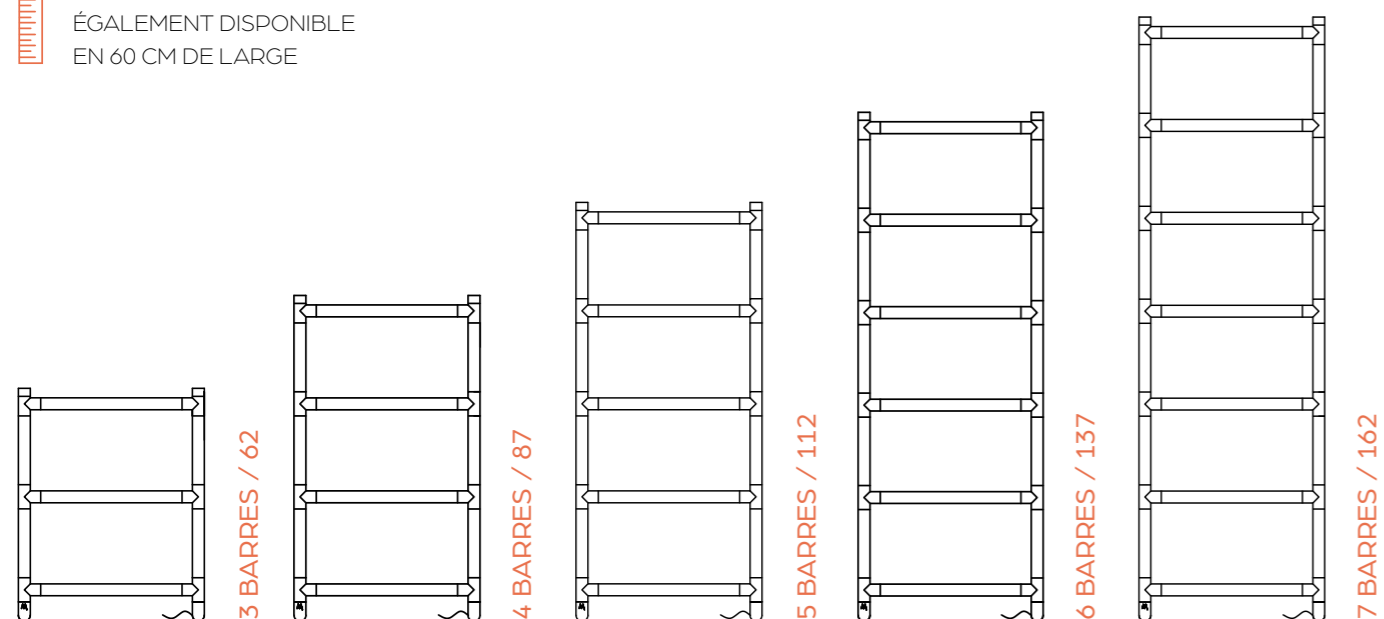

574/8 SERENO.

S : H 90 x L 38 CM	
CHROME	100 W
COULEUR À CHOIX*	100 W
M : H 90 x L 53 CM	
CHROME	150 W
COULEUR À CHOIX*	150 W
L : H 90 x L 83 CM	
CHROME	200 W
COULEUR À CHOIX*	200 W

574/11 SERENO.

S : H 130 x L 38 CM	
CHROME	150 W
COULEUR À CHOIX*	150 W
M : H 130 x L 53 CM	
CHROME	200 W
COULEUR À CHOIX*	200 W
L : H 130 x L 83 CM	
CHROME	200 W
COULEUR À CHOIX*	200 W

SOBRE ET ÉLÉGANT, L'ESPACE IMPORTANT ENTRE LES TUBES FACILITE LA DISPOSITION DES SERVIETTES

FINITION STANDARD CHROME OU 25 AUTRES FINITIONS À CHOIX : MAT, BROSSÉ, DORÉ... VOIR PAGE 17

3 BARRES		4 BARRES		5 BARRES	
62,6 x 50 CM		87,6 x 50 CM		112,6 x 50 CM	
CHROME 100 W		CHROME 150 W		CHROME 150 W	
COULEUR À CHOIX* 100 W		COULEUR À CHOIX* 150 W		COULEUR À CHOIX* 150 W	
6 BARRES		7 BARRES			
137,6 x 50 CM		162,6 x 50 CM			
CHROME 200 W		CHROME 200 W			
COULEUR À CHOIX* 200 W		COULEUR À CHOIX* 200 W			