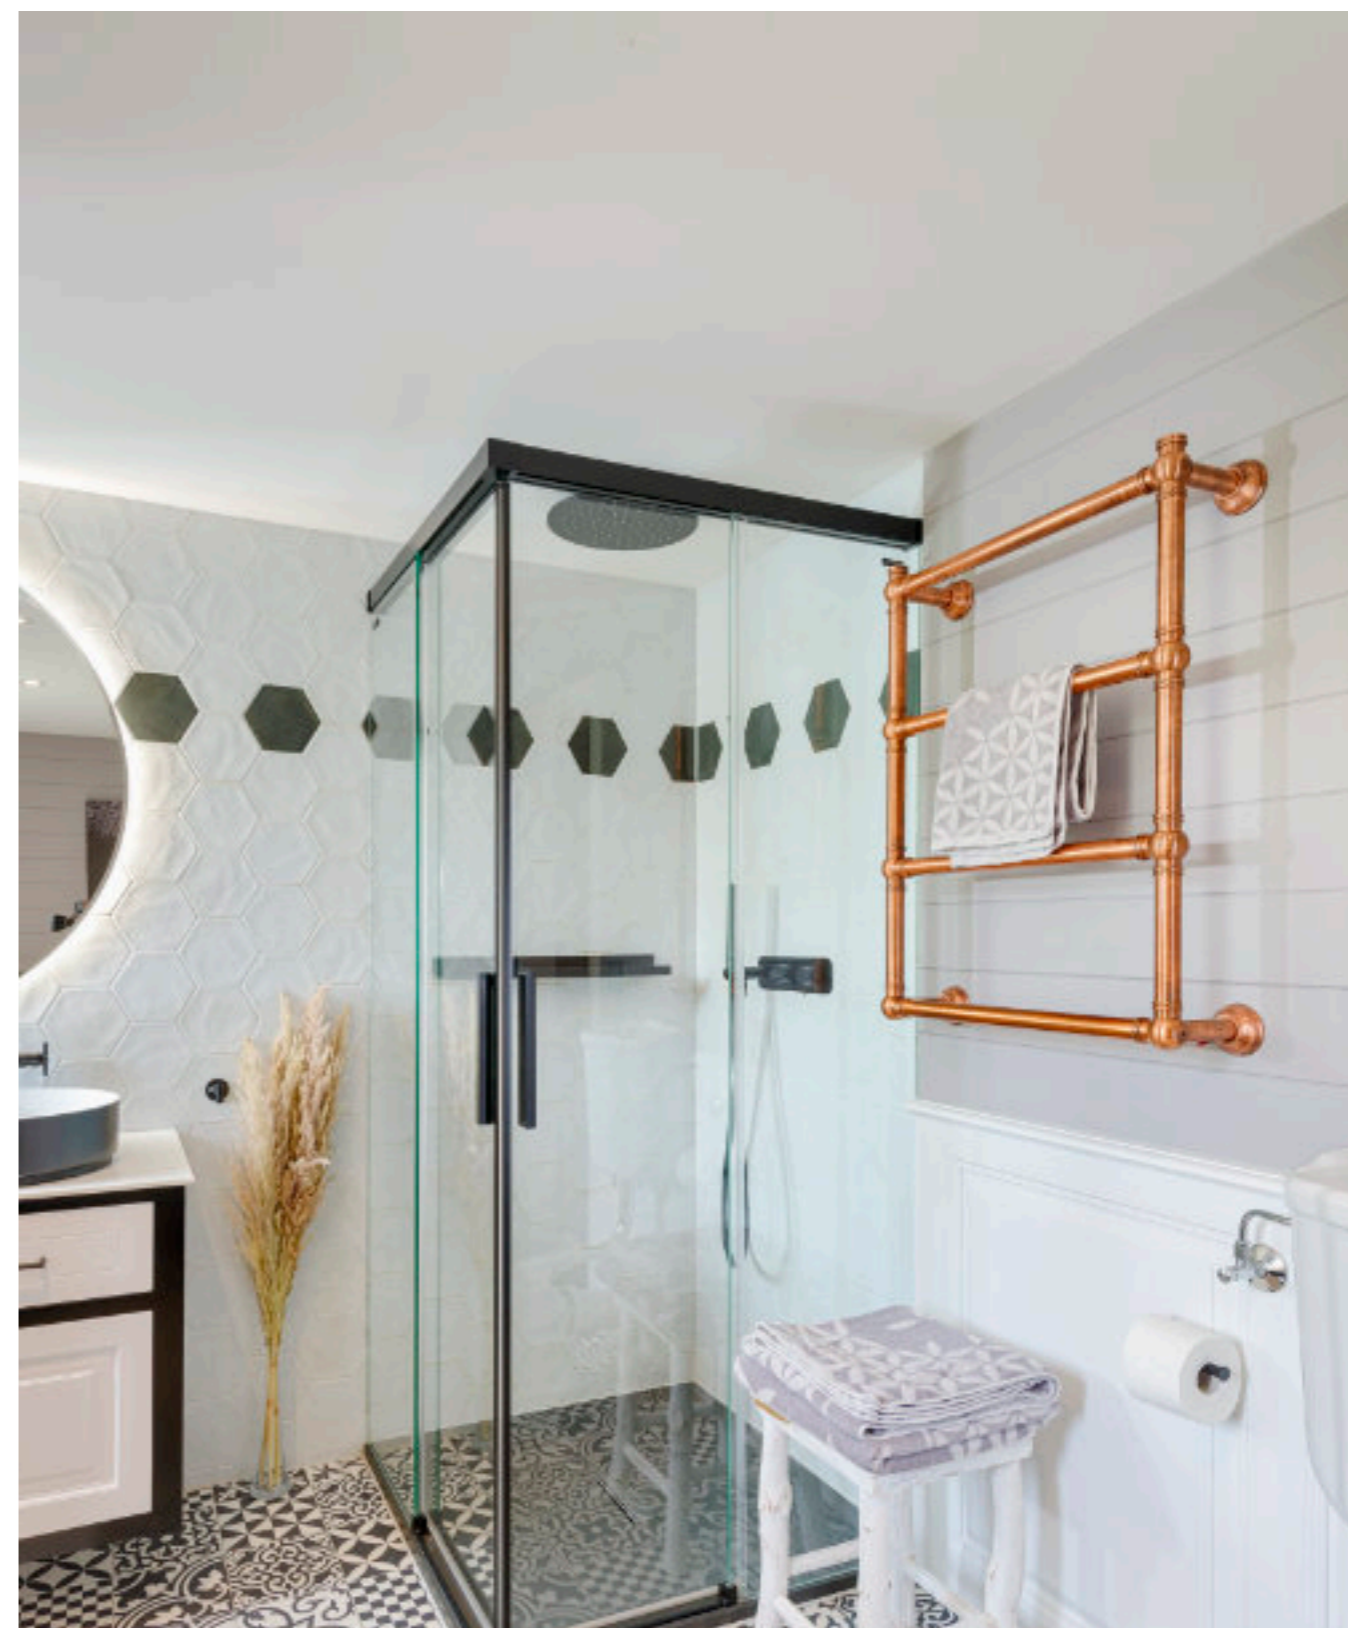

SOBRE ET ÉLÉGANT, L'ESPACE IMPORTANT ENTRE LES TUBES FACILITE LA DISPOSITION DES SERVIETTES

FINITION STANDARD CHROME OU 25 AUTRES FINITIONS À CHOIX : MAT, BROSSÉ, DORÉ... VOIR PAGE 17

3 BARRES		4 BARRES		5 BARRES	
62,6 x 50 CM		87,6 x 50 CM		112,6 x 50 CM	
CHROME 100 W		CHROME 150 W		CHROME 150 W	
COULEUR À CHOIX* 100 W		COULEUR À CHOIX* 150 W		COULEUR À CHOIX* 150 W	
6 BARRES		7 BARRES			
137,6 x 50 CM		162,6 x 50 CM			
CHROME 200 W		CHROME 200 W			
COULEUR À CHOIX* 200 W		COULEUR À CHOIX* 200 W			

3 BARRES

57,9 x 62,5 CM
CHROME 100 W
COULEUR À CHOIX* 100 W

4 BARRES

82,9 x 62,5 CM
CHROME 100 W
COULEUR À CHOIX* 100 W

5 BARRES

107,9 x 62,5 CM
CHROME 150 W
COULEUR À CHOIX* 150 W

6 BARRES

132,9 x 62,5 CM
CHROME 200 W
COULEUR À CHOIX* 200 W

7 BARRES

157,9 x 62,5 CM
CHROME 200 W
COULEUR À CHOIX* 200 W

DISPONIBLE EN VERSION HYDRAULIQUE SUR DEMANDE

* 34 FINITIONS À CHOIX
VOIR PAGE 18 - 19

9-512 ARMONIA.

830 PANORAMA. NOUVEAUTÉ

5-530/3 SERENO. NOUVEAUTÉ 2025

APPAREILS HAUT-DE-GAMME EN LAITON AU FORMAT LONGITUDINAL DE 120 CM

CES MODÈLES PERMETTENT UNE DISPOSITION SOUS UNE OUVERTURE OU UN MEUBLE HAUT

FINITION STANDARD CHROME OU 25 AUTRES FINITIONS À CHOIX : MAT, BROSSÉ, DORÉ... [VOIR PAGE 17](#)