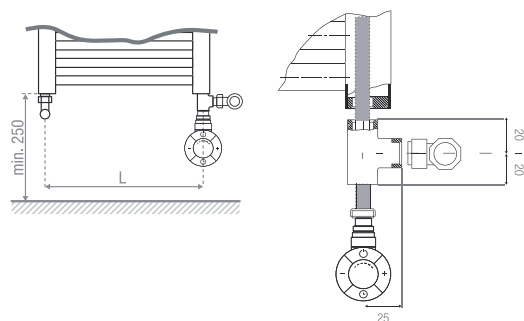

IP X5, 230 volt, IPx5, câble alim.1.20 m. dénudé

Référence	Couleur câble	Watts
R 200 / alim. direct	blanc	L.35 cm 200 W
R 300 / alim. direct	blanc	L.35 cm 300 W
R 300 / alim. direct	gris	L.35 cm 300 W
R 400 / alim. direct	blanc	L.41.5 cm 400 W
R 500 / alim. direct	blanc	L.45 cm 500 W
R 500 / alim. direct	gris	L.45 cm 500 W
R 700 / alim. direct	blanc	L.55 cm 700 W
R 700 / alim. direct	gris	L.55 cm 700 W
R 900 / alim. direct	Blanc	L.71 cm 900 W

3. RACCORD « T » POUR INSTALLATION MIXTE – 2 PCES

T 010
Blanc

T 013
Chrome

4. BARRE PORTE SERVIETTES

Pour les modèles Santiago droit et cintré, Catania, Bari, Dryer Plus et Todi

Référence	Longueur	Couleur
PS 40/010	40 cm	blanc
PS 40/013	40 cm	chrome
PS 50/010	50 cm	blanc
PS 50/013	50 cm	chrome

Référence	Largeur	Couleur
Mimosa 013	35 cm	chrome

5. BARRE ET CROCHET PORTE SERVIETTES

Pour les modèles Eyebeam, Stonebeam et Soap

Référence	Longueur	Couleur
Barre S 013	54 cm	chrome
Barre S 014	54 cm	noir satiné
Barre S 015	54 cm	satiné
Barre M/L 013	64 cm	chrome
Barre M/L 014	64 cm	noir satiné
Barre M/L 015	64 cm	satiné