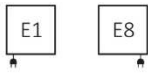

Couleur inclus dans le prix

Design : Jacek Ryrń

Raccordements :

Version Électrique :

Autres types de raccordement possibles :

Dimensions disponibles :

Données techniques :

Pression du travail : 1000 kPa Température maximale de travail : 95°C

A ↓ [mm]	B ↔ [mm]	C1 [mm]	C2 [mm]	75/65/20°C [W]	55/45/20°C [W]	☉ [W]	D [mm]	E [mm]	F [mm]	⊞ [dm ³]	⚖️ [kg]	Code produit <small>Code de configuration p. 5</small>
Peinture époxy												
600	500	50	470	248	134	300	470	420	90	2,77	5,07	WGZIG060050
835	500	50	470	320	172	300	470	655	90	3,74	6,86	WGZIG083050
1070	500	50	470	406	218	400	470	890	90	4,72	8,64	WGZIG107050
1310	500	50	470	490	263	600	470	1130	90	5,70	10,44	WGZIG131050
1545	500	50	470	581	311	600	470	1365	90	6,67	12,23	WGZIG154050
1780	500	50	470	627	335	600	470	1600	90	7,65	14,01	WGZIG178050
Chrome												
600	500	50	470	174	94	200	470	420	90	2,77	4,90	WGZIG060050
835	500	50	470	224	120	200	470	655	90	3,74	6,60	WGZIG083050
1070	500	50	470	284	153	300	470	890	90	4,72	8,40	WGZIG107050
1310	500	50	470	343	184	400	470	1130	90	5,70	10,10	WGZIG131050
1545	500	50	470	407	218	400	470	1365	90	6,67	11,80	WGZIG154050
1780	500	50	470	439	235	400	470	1600	90	7,65	13,50	WGZIG178050