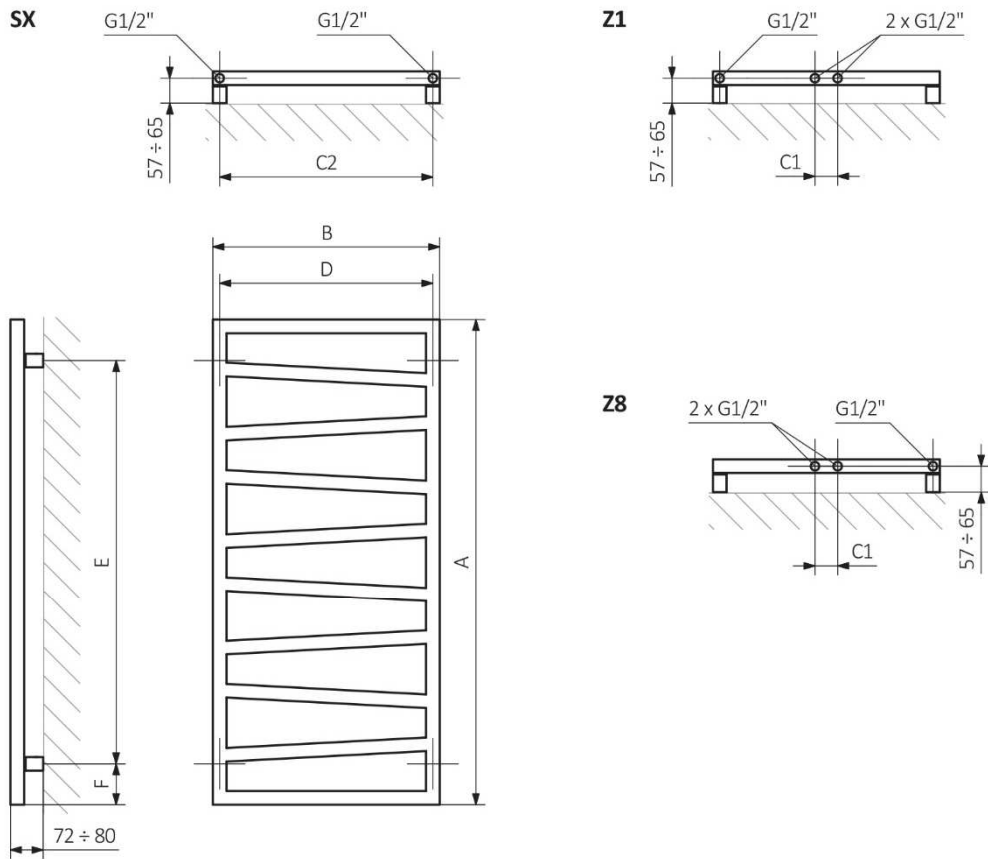

Couleur inclus dans le prix

Design : Jacek Ryrń

Raccordements :

Version Électrique :

Autres types de raccordement possibles :

Dimensions disponibles :

Données techniques :

Pression du travail : 1000 kPa Température maximale de travail : 95°C

A ↓ [mm]	B ↔ [mm]	C1 [mm]	C2 [mm]	75/65/20°C [W]	55/45/20°C [W]	☉ [W]	D [mm]	E [mm]	F [mm]	⊞ [dm ³]	⚖️ [kg]	Code produit <small>Code de configuration p. 5</small>
Peinture époxy												
600	500	50	470	248	134	300	470	420	90	2,77	5,07	WGZIG060050
835	500	50	470	320	172	300	470	655	90	3,74	6,86	WGZIG083050
1070	500	50	470	406	218	400	470	890	90	4,72	8,64	WGZIG107050
1310	500	50	470	490	263	600	470	1130	90	5,70	10,44	WGZIG131050
1545	500	50	470	581	311	600	470	1365	90	6,67	12,23	WGZIG154050
1780	500	50	470	627	335	600	470	1600	90	7,65	14,01	WGZIG178050
Chrome												
600	500	50	470	174	94	200	470	420	90	2,77	4,90	WGZIG060050
835	500	50	470	224	120	200	470	655	90	3,74	6,60	WGZIG083050
1070	500	50	470	284	153	300	470	890	90	4,72	8,40	WGZIG107050
1310	500	50	470	343	184	400	470	1130	90	5,70	10,10	WGZIG131050
1545	500	50	470	407	218	400	470	1365	90	6,67	11,80	WGZIG154050
1780	500	50	470	439	235	400	470	1600	90	7,65	13,50	WGZIG178050

Couleur inclus dans le prix

Dessin technique :

A - hauteur B - largeur C1-C5 - écartement des raccords D - écartement des consoles en horizontal
E - écartement des consoles en vertical F - distance de l'axe de la console inférieure au bord inférieur du collecteur