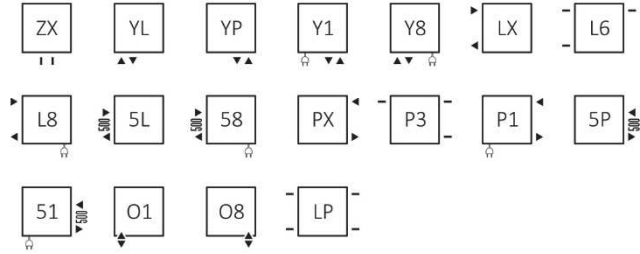

Couleur inclus dans le prix

Design : Jacek Ryrń

Raccordements :

Version Électrique :

Autres types de raccordement possibles :

Dimensions disponibles :

Données techniques :

Pression du travail : 1000 kPa Température maximale de travail : 95°C

A ↓ [mm]	B ↔ [mm]	C1 [mm]	C2 [mm]	75/65/20°C [W]	55/45/20°C [W]	☉ [W]	D [mm]	E [mm]	F [mm]	⊞ [dm ³]	⚖️ [kg]	Code produit <small>Code de configuration p. 5</small>
Peinture époxy												
600	500	50	470	248	134	300	470	420	90	2,77	5,07	WGZIG060050
835	500	50	470	320	172	300	470	655	90	3,74	6,86	WGZIG083050
1070	500	50	470	406	218	400	470	890	90	4,72	8,64	WGZIG107050
1310	500	50	470	490	263	600	470	1130	90	5,70	10,44	WGZIG131050
1545	500	50	470	581	311	600	470	1365	90	6,67	12,23	WGZIG154050
1780	500	50	470	627	335	600	470	1600	90	7,65	14,01	WGZIG178050
Chrome												
600	500	50	470	174	94	200	470	420	90	2,77	4,90	WGZIG060050
835	500	50	470	224	120	200	470	655	90	3,74	6,60	WGZIG083050
1070	500	50	470	284	153	300	470	890	90	4,72	8,40	WGZIG107050
1310	500	50	470	343	184	400	470	1130	90	5,70	10,10	WGZIG131050
1545	500	50	470	407	218	400	470	1365	90	6,67	11,80	WGZIG154050
1780	500	50	470	439	235	400	470	1600	90	7,65	13,50	WGZIG178050

Couleur inclus dans le prix

Dessin technique :

A - hauteur B - largeur C1-C5 - écartement des raccords D - écartement des consoles en horizontal
E - écartement des consoles en vertical F - distance de l'axe de la console inférieure au bord inférieur du collecteur