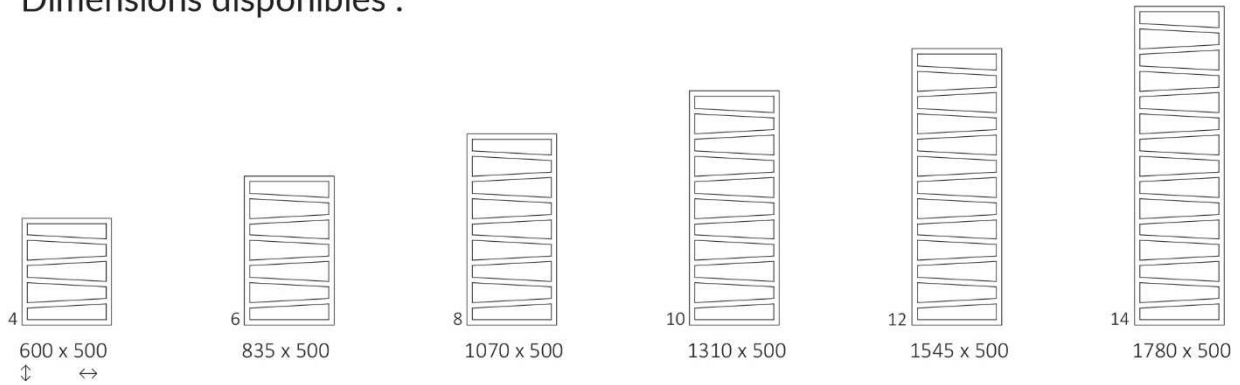

Couleur inclus dans le prix

Design : Jacek Ryrń

Raccordements :

Version Électrique :

Autres types de raccordement possibles :

Dimensions disponibles :

Données techniques :

Pression du travail : 1000 kPa Température maximale de travail : 95°C

A ↓ [mm]	B ↔ [mm]	C1 [mm]	C2 [mm]	75/65/20°C [W]	55/45/20°C [W]	☉ [W]	D [mm]	E [mm]	F [mm]	⊞ [dm ³]	⚖️ [kg]	Code produit <small>Code de configuration p. 5</small>
Peinture époxy												
600	500	50	470	248	134	300	470	420	90	2,77	5,07	WGZIG060050
835	500	50	470	320	172	300	470	655	90	3,74	6,86	WGZIG083050
1070	500	50	470	406	218	400	470	890	90	4,72	8,64	WGZIG107050
1310	500	50	470	490	263	600	470	1130	90	5,70	10,44	WGZIG131050
1545	500	50	470	581	311	600	470	1365	90	6,67	12,23	WGZIG154050
1780	500	50	470	627	335	600	470	1600	90	7,65	14,01	WGZIG178050
Chrome												
600	500	50	470	174	94	200	470	420	90	2,77	4,90	WGZIG060050
835	500	50	470	224	120	200	470	655	90	3,74	6,60	WGZIG083050
1070	500	50	470	284	153	300	470	890	90	4,72	8,40	WGZIG107050
1310	500	50	470	343	184	400	470	1130	90	5,70	10,10	WGZIG131050
1545	500	50	470	407	218	400	470	1365	90	6,67	11,80	WGZIG154050
1780	500	50	470	439	235	400	470	1600	90	7,65	13,50	WGZIG178050

Couleur inclus dans le prix

Dessin technique :

A - hauteur B - largeur C1-C5 - écartement des raccords D - écartement des consoles en horizontal
E - écartement des consoles en vertical F - distance de l'axe de la console inférieure au bord inférieur du collecteur