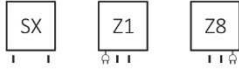

ZigZag

Couleur inclus
dans le prix

D.B.
DISTRIBU
TION

ZigZag 835 \updownarrow \times 500 \leftrightarrow Z8
couleur : Gold Gloss

Ensemble thermostatique triaxe, gauche, chrome
Rosace de masquage, chrome
Kit résistance KTX 4, chrome
Patère ZIP V, chrome

Couleur inclus dans le prix

Design : Jacek Ryrń

Raccordements :

Version Électrique :

Autres types de raccordement possibles :

Dimensions disponibles :

Données techniques :

Pression du travail : 1000 kPa Température maximale de travail : 95°C

A ↓ [mm]	B ↔ [mm]	C1 [mm]	C2 [mm]	75/65/20°C [W]	55/45/20°C [W]	☉ [W]	D [mm]	E [mm]	F [mm]	⊞ [dm ³]	⚖️ [kg]	Code produit <small>Code de configuration p. 5</small>
Peinture époxy												
600	500	50	470	248	134	300	470	420	90	2,77	5,07	WGZIG060050
835	500	50	470	320	172	300	470	655	90	3,74	6,86	WGZIG083050
1070	500	50	470	406	218	400	470	890	90	4,72	8,64	WGZIG107050
1310	500	50	470	490	263	600	470	1130	90	5,70	10,44	WGZIG131050
1545	500	50	470	581	311	600	470	1365	90	6,67	12,23	WGZIG154050
1780	500	50	470	627	335	600	470	1600	90	7,65	14,01	WGZIG178050
Chrome												
600	500	50	470	174	94	200	470	420	90	2,77	4,90	WGZIG060050
835	500	50	470	224	120	200	470	655	90	3,74	6,60	WGZIG083050
1070	500	50	470	284	153	300	470	890	90	4,72	8,40	WGZIG107050
1310	500	50	470	343	184	400	470	1130	90	5,70	10,10	WGZIG131050
1545	500	50	470	407	218	400	470	1365	90	6,67	11,80	WGZIG154050
1780	500	50	470	439	235	400	470	1600	90	7,65	13,50	WGZIG178050