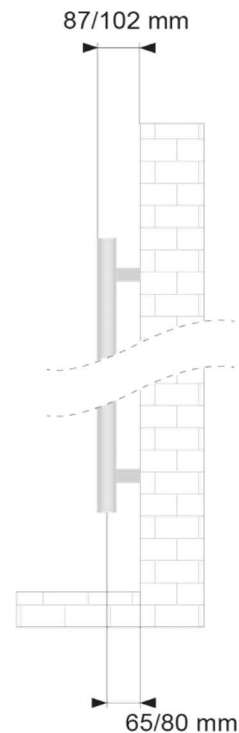

# ROMA

largeur de 40 cm idéal pour les espaces réduits

## Chauffage central

H 840 mm

H 1230 mm

H 1512 mm

Les points des supports sont indicatifs, ils peuvent être placés selon votre convenance.

### Blanc Ral 9016

H mm	L mm	Entraxe mm	Poids kg	Puissance thermique		
				$\Delta T_{50^{\circ}C}$	$\Delta T_{42.5^{\circ}C}$	$\Delta T_{30^{\circ}C}$
840	400	350	5.9	342	281	184
1230	400	350	8.0	478	391	253
1512	400	350	11.2	585	478	310

## Version électrique

H 840 mm

H 1230 mm

H 1512 mm

Les points des supports sont indicatifs, ils peuvent être placés selon votre convenance.