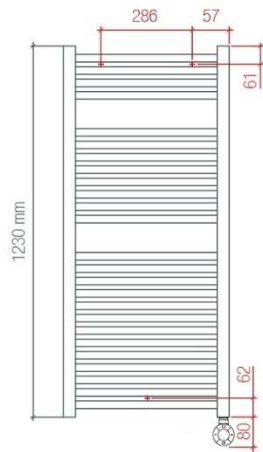

### Blanc Ral 9016

H mm	L mm	Entraxe mm	Poids kg	Puissance thermique		
				$\Delta T_{50^{\circ}C}$	$\Delta T_{42.5^{\circ}C}$	$\Delta T_{30^{\circ}C}$
840	400	350	5.9	342	281	184
1230	400	350	8.0	478	391	253
1512	400	350	11.2	585	478	310

# ROMA

largeur de 40 cm idéal pour les espaces réduits

## Version électrique

H 840 mm

H 1230 mm

H 1512 mm

Les points des supports sont indicatifs, ils peuvent être placés selon votre convenance.

### Blanc Ral 9016

H mm	L mm	Entraxe mm	H* totale mm	Élément chauffant watt
840	400	350	920	300
1230	400	350	1310	500
1512	400	350	1592	700

\* hauteur totale yc thermostat

Thermostat Smart Plus Blanc

lazzarini	
Matière	Acier carbone
Diamètre des tubes	25 x 0.9
Connections	3 x 1/2' *
Supports muraux	3
Pression max.	10 bar
Température max.	120°
Peinture	Poudre d'époxy polyester
* raccord de purge d'air, inclus	