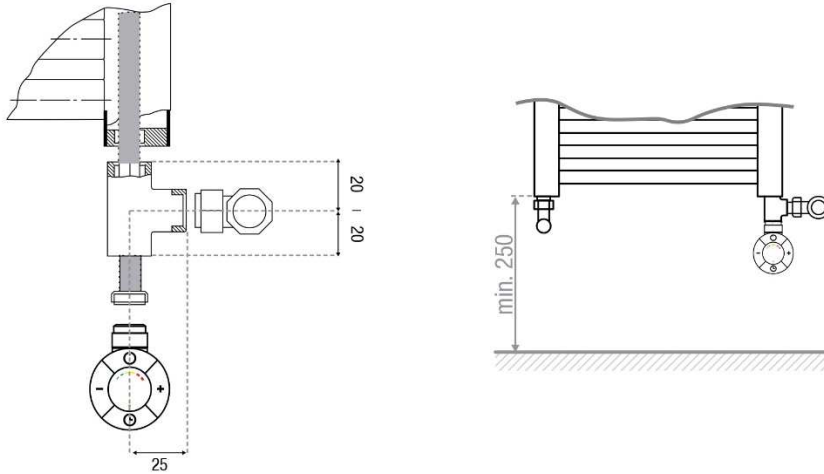

# ROMA

largeur de 40 cm idéal pour les espaces réduits

Version mixte (combine raccordement central et électrique)

Inclus dans le set mixte : radiateur Roma, thermostat Smart Plus (fiche Suisse, câble 120 cm), supports de fixation, raccord T et mode d'emploi Smart Plus.