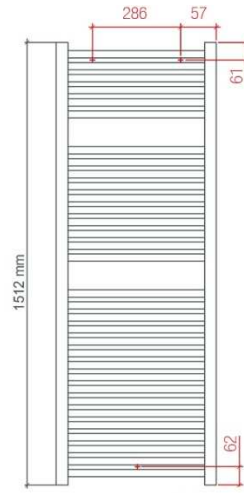

# ROMA

largeur de 40 cm idéal pour les espaces réduits

## Chauffage central

H 840 mm

H 1230 mm

H 1512 mm

Les points des supports sont indicatifs, ils peuvent être placés selon votre convenance.

### Blanc Ral 9016

H mm	L mm	Entraxe mm	Poids kg	Puissance thermique		
				$\Delta T_{50^{\circ}C}$	$\Delta T_{42.5^{\circ}C}$	$\Delta T_{30^{\circ}C}$
840	400	350	5.9	342	281	184
1230	400	350	8.0	478	391	253
1512	400	350	11.2	585	478	310

## Version électrique

H 840 mm

H 1230 mm

H 1512 mm

Les points des supports sont indicatifs, ils peuvent être placés selon votre convenance.