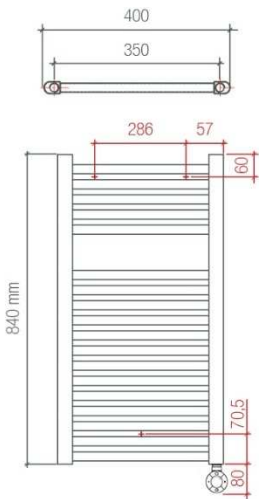

## Chauffage central

H 840 mm

H 1230 mm

H 1512 mm

Les points des supports sont indicatifs, ils peuvent être placés selon votre convenance.

### Blanc Ral 9016

H mm	L mm	Entraxe mm	Poids kg	Puissance thermique		
				$\Delta T_{50^{\circ}C}$	$\Delta T_{42.5^{\circ}C}$	$\Delta T_{30^{\circ}C}$
840	400	350	5.9	342	281	184
1230	400	350	8.0	478	391	253
1512	400	350	11.2	585	478	310

# ROMA

largeur de 40 cm idéal pour les espaces réduits

## Version électrique

H 840 mm

H 1230 mm

H 1512 mm

Les points des supports sont indicatifs, ils peuvent être placés selon votre convenance.