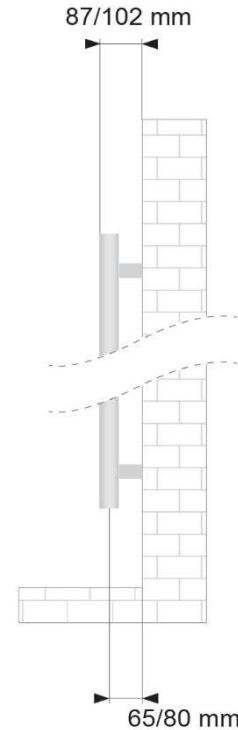

### Blanc Ral 9016

H mm	L mm	Entraxe mm	Poids kg	Puissance thermique		
				$\Delta T_{50^{\circ}C}$	$\Delta T_{42.5^{\circ}C}$	$\Delta T_{30^{\circ}C}$
840	400	350	5.9	342	281	184
1230	400	350	8.0	478	391	253
1512	400	350	11.2	585	478	310

# ROMA

largeur de 40 cm idéal pour les espaces réduits

## Version électrique

H 840 mm

H 1230 mm

H 1512 mm

Les points des supports sont indicatifs, ils peuvent être placés selon votre convenance.

### Blanc Ral 9016

H mm	L mm	Entraxe mm	H* totale mm	Élément chauffant watt
840	400	350	920	300
1230	400	350	1310	500
1512	400	350	1592	700

\* hauteur totale yc thermostat

Thermostat Smart Plus Blanc

lazzarini	
Matière	Acier carbone
Diamètre des tubes	25 x 0.9
Connections	3 x 1/2' *
Supports muraux	3
Pression max.	10 bar
Température max.	120°
Peinture	Poudre d'époxy polyester
* raccord de purge d'air, inclus	