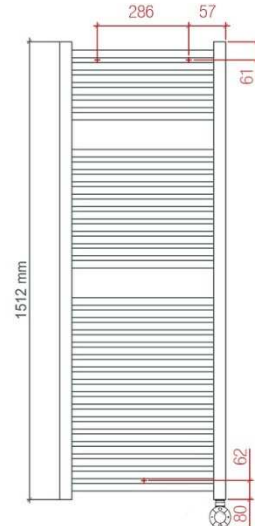

### Blanc Ral 9016

H mm	L mm	Entraxe mm	Poids kg	Puissance thermique		
				$\Delta T_{50^{\circ}C}$	$\Delta T_{42.5^{\circ}C}$	$\Delta T_{30^{\circ}C}$
840	400	350	5.9	342	281	184
1230	400	350	8.0	478	391	253
1512	400	350	11.2	585	478	310

# ROMA

largeur de 40 cm idéal pour les espaces réduits

## Version électrique

H 840 mm

H 1230 mm

H 1512 mm

Les points des supports sont indicatifs, ils peuvent être placés selon votre convenance.

### Blanc Ral 9016

H mm	L mm	Entraxe mm	H* totale mm	Élément chauffant watt
840	400	350	920	300
1230	400	350	1310	500
1512	400	350	1592	700

\* hauteur totale yc thermostat

Thermostat Smart Plus Blanc

lazzarini	
Matière	Acier carbone
Diamètre des tubes	25 x 0.9
Connections	3 x 1/2' *
Supports muraux	3
Pression max.	10 bar
Température max.	120°
Peinture	Poudre d'époxy polyester
* raccord de purge d'air, inclus	