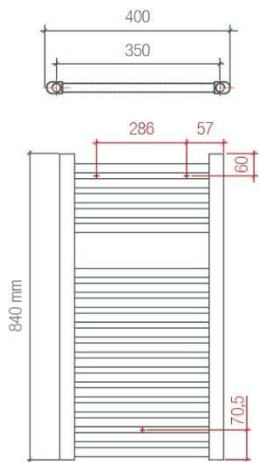

# ROMA

largeur de 40 cm idéal pour les espaces réduits

## Chauffage central

H 840 mm

H 1230 mm

H 1512 mm

Les points des supports sont indicatifs, ils peuvent être placés selon votre convenance.

### Blanc Ral 9016

H mm	L mm	Entraxe mm	Poids kg	Puissance thermique		
				$\Delta T_{50^{\circ}C}$	$\Delta T_{42.5^{\circ}C}$	$\Delta T_{30^{\circ}C}$
840	400	350	5.9	342	281	184
1230	400	350	8.0	478	391	253
1512	400	350	11.2	585	478	310

## Version électrique

H 840 mm

H 1230 mm

H 1512 mm

Les points des supports sont indicatifs, ils peuvent être placés selon votre convenance.