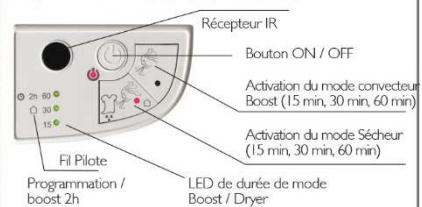

COULEURS DISPONIBLES

CARACTÉRISTIQUES TECHNIQUES

- Sèche serviettes en acier à inertie fluide
- Convecteur intégré d'une puissance de 1000W
- Équipé d'un diffuseur carré à ouverture à 90° pour obtenir une pratique étagère à linge chauffante
- Tubes ronds diamètre ø 23 mm.
- Corps en acier de forme droite
- Télécommande infrarouge avec écran LCD
- Modes Confort, Eco, Frost et Veille
- Mode Boost pour un chauffage rapide
- Mode sèche-linge pour un séchage rapide du linge
- Programmation hebdomadaire
- ASC - Contrôle de démarrage adaptatif: pour obtenir la température souhaitée, quand vous le souhaitez
- Fonction du capteur Fenêtre ouverte pour une économie d'énergie maximale
- Fil pilote 6 commandes
- Verrouillage des commandes Smart Lock
- Protection IP44 contre l'humidité et les éclaboussures d'eau, donc parfait pour l'installation dans les salles de bain
- Disponible en 2 puissances, avec convecteur 1000W
- Installation rapide et facile grâce au kit de fixation murale inclus.

GUIDE TECHNIQUE

BOÎTIER DE COMMANDES

TÉLÉCOMMANDE IR

- 1 bouton horloge
- 2 boutons 2 heures
- 3 bouton -
- 4 Veille
- 5 modes de fonctionnement
- 6 Touche ECO
- 7 bouton +
- 8 bouton -

IP24-Class II

Nuancier