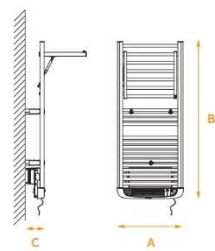

GUIDE TECHNIQUE