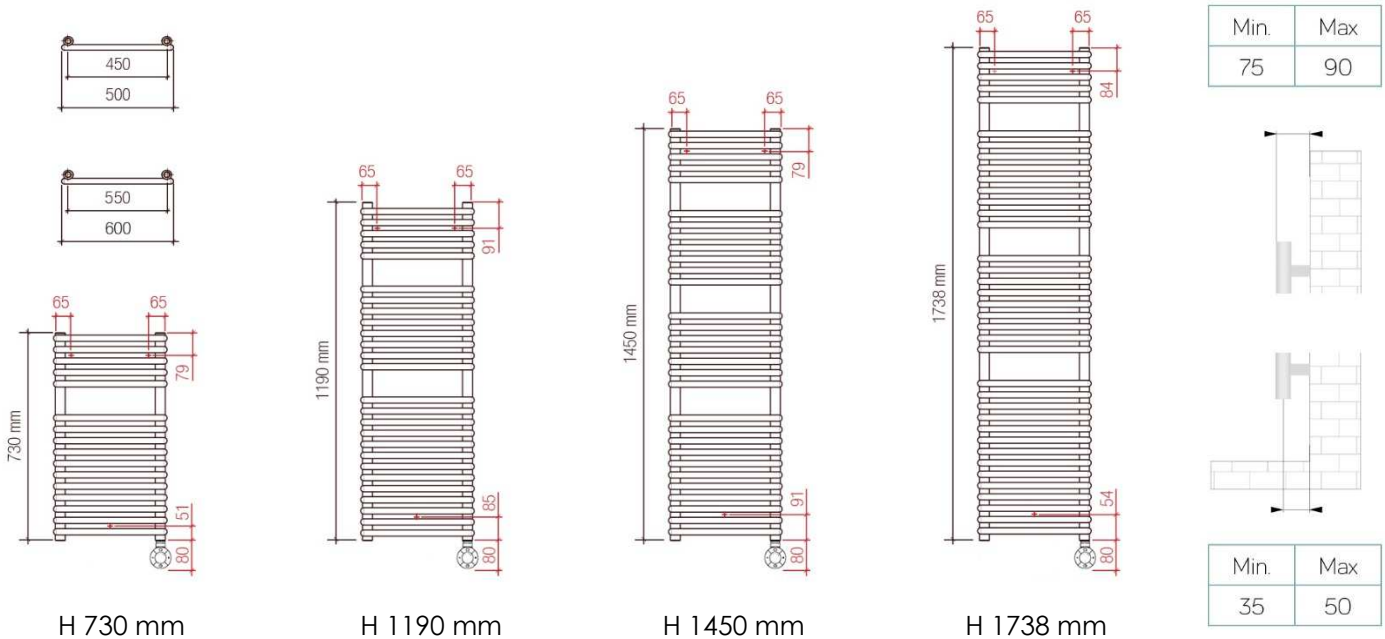

CATANIA

Version électrique

Les points des supports sont indicatifs, ils peuvent être placés selon votre convenance.

Matière	Acier carbone	Supports muraux	3
Diamètre des tubes	22 x 1.2	Pression max.	6 bar
Collecteurs	35 x 1.5	Température max.	90°
Connections	3 x 1/2' *	Peinture	Poudre d'époxy polyester
* raccord de purge d'air, inclus