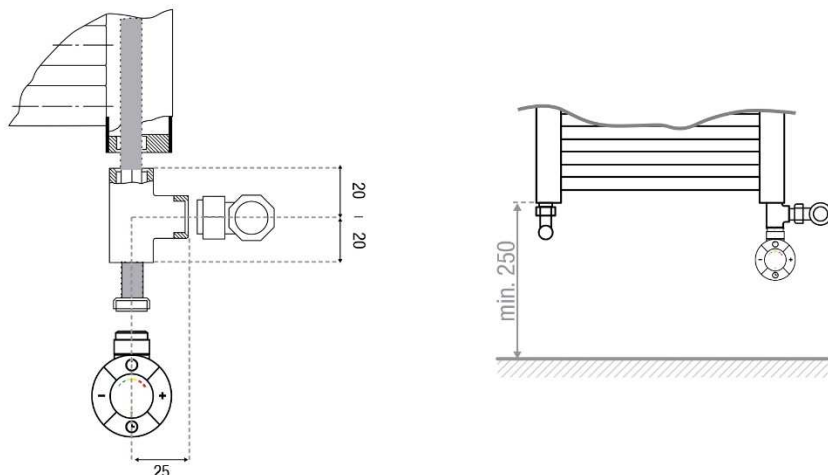

CATANIA

Version mixte (combine raccordement central et électrique)

Inclus dans le set mixte : radiateur Catania, thermostat Smart Plus (fiche Suisse, câble 120 cm) ou Thermostat DL anthracite, supports de fixation, raccord T et mode d'emploi Smart Plus.

Option : support supplémentaire

Blanc Ral 9016

H mm	L mm	Entraxe mm	H* totale mm	Puissance thermique en watt W				Élément chauffant watt
				ΔT 50°C	ΔT 30°C	ΔT 42.5°C	ΔT 60°C	
730	500	450	810	397	215	327	495	300
730	600	550	810	465	248	381	583	500
1190	500	450	1270	624	336	513	779	700
1190	600	550	1270	718	384	589	899	700
1450	500	450	1530	737	392	603	924	700
1450	600	550	1530	866	463	710	1084	900
1738	500	450	1818	900	478	736	1129	900
1738	600	550	1818	1075	573	880	1346	900

Chrome

H mm	L mm	Entraxe mm	H* totale mm	Puissance thermique en watt W				Élément chauffant watt
				ΔT 50°C	ΔT 30°C	ΔT 42.5°C	ΔT 60°C	
730	500	450	810	272	144	223	342	300
730	600	550	810	328	177	270	409	300
1190	500	450	1270	431	224	350	545	500
1190	600	550	1270	494	260	403	622	500
1450	500	450	1530	510	266	415	644	500
1450	600	550	1530	594	311	484	749	700
1738	500	450	1818	622	327	507	783	700
1738	600	550	1818	710	372	578	895	700

Anthracite VOV 12

H mm	L mm	Entraxe mm	H* totale mm	Puissance thermique en watt W				Élément chauffant watt
				ΔT 50°C	ΔT 30°C	ΔT 42.5°C	ΔT 60°C	
1190	600	500	1270	718	384	589	899	700
1450	600	500	1530	866	463	710	1084	900