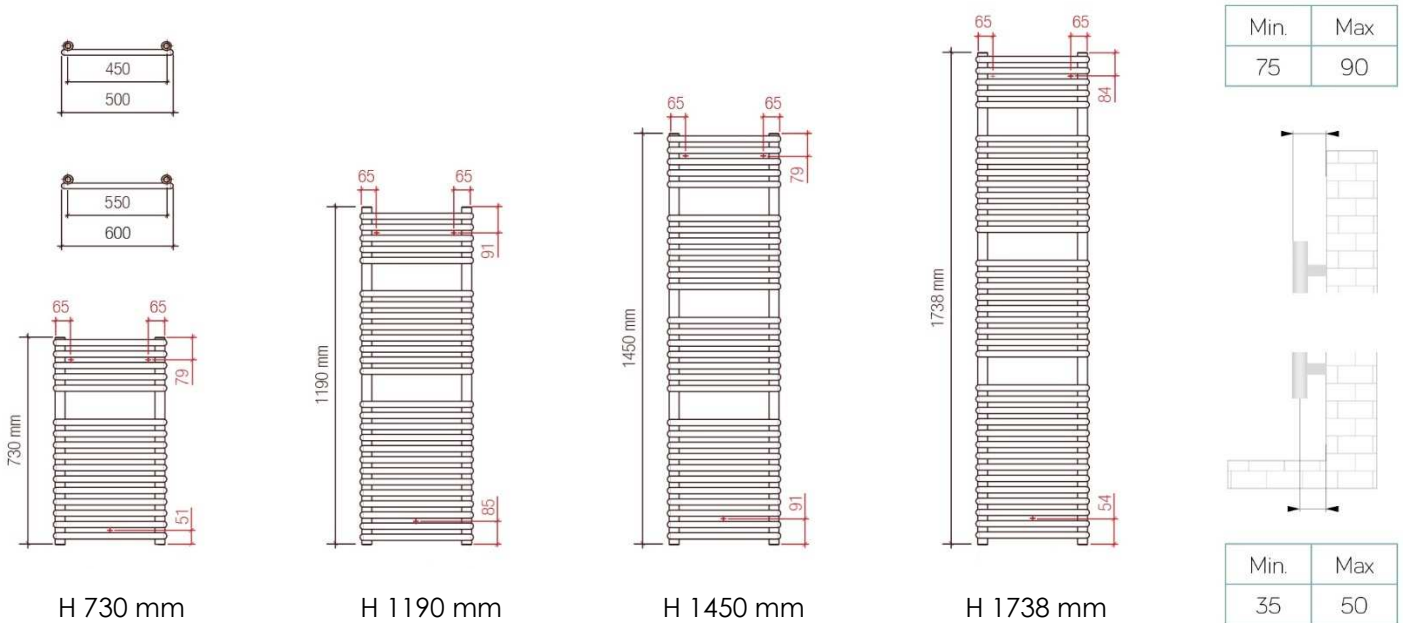

# CATANIA

Chauffage central

Les points des supports sont indicatifs, ils peuvent être placés selon votre convenance.

Matière	Acier carbone	Supports muraux	3
Diamètre des tubes	22 x 1.2	Pression max.	6 bar
Collecteurs	35 x 1.5	Température max.	90°
Connections	3 x 1/2' *	Peinture	Poudre d'époxy polyester
* raccord de purge d'air, inclus			

### Blanc Ral 9016

H mm	L mm	Entraxe mm	Poids kg	Puissance thermique en watt W			
				$\Delta T$ 50°C	$\Delta T$ 30°C	$\Delta T$ 42.5°C	$\Delta T$ 60°C
730	500	450	6.9	397	215	327	495
730	600	550	7.8	465	248	381	583
1190	500	450	11.1	624	336	513	779
1190	600	550	12.6	718	384	589	899
1450	500	450	12.8	737	392	603	924
1450	600	550	14.7	866	463	710	1084
1738	500	450	15.8	900	478	736	1129
1738	600	550	18	1075	573	880	1346

**Catania**

blanc  
1190 x 500 mm

**Catania**

chrome  
1450 x 600 mm