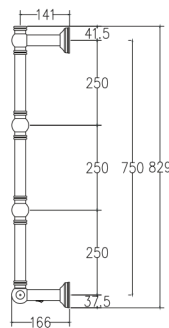

Thermostat sans fil, régulation, programmation

CDREIM

+

RRIM

25 FINITIONS À CHOIX

SC9512BXXX01..

Già inclusi nell'articolo e disponibili come ricambi (info da pag. 268)  
Already included in the article and available as spare parts (info from page 268)  
Уже входит в комплектацию артикула и доступны как запасные детали (информация на стр. 268)

Int.		TG			TG+V			V				
mm	inch	Watt	Kcal/h	Btu	Watt	Kcal/h	Btu	Watt	Kcal/h	Btu	Kg	Lb
550	21,65	100	86	341	150	129	512	150	129	512	15,8	34,83