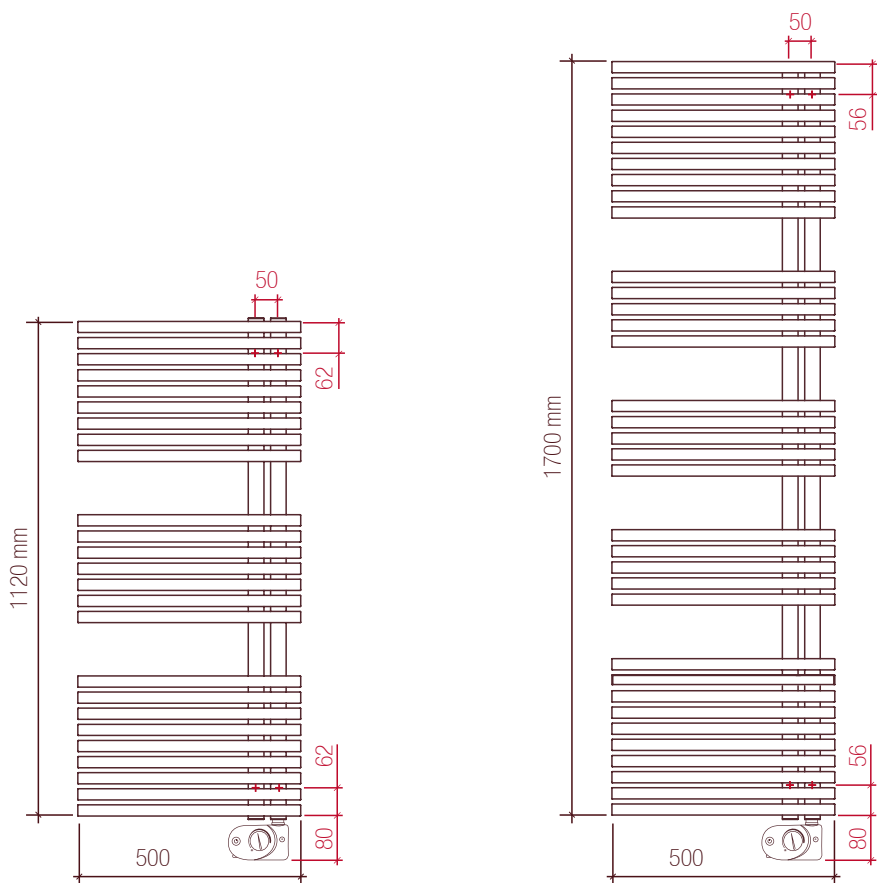

Bari

En version asymétrique le Bari allie un design hors du commun et des avantages fonctionnels. La disposition des tubes collecteurs parallèles du même côté permet de suspendre les serviettes très

facilement par le côté. L'appareil est réversible, engagement des linges de la droite ou de la gauche. Thermostat analogique avec fonction "boost" 2 heures. Jeu de montage : 4 pièces.

Bari 112

Blanc	112 x 50 cm	700 W
Anthracite	112 x 50 cm	700 W

Thermostat
SMART Plus
Blanc

Bari 170

Blanc	170 x 50 cm	900 W
Anthracite	170 x 50 cm	900 W

Largeur 60 cm sur demande · Breite 60 cm auf Anfrage

Bei der asymmetrischen Version des Bari verbindet außergewöhnliches Design und funktionale Vorteile. Die Anordnung von parallelen Sammelrohren auf der gleichen Seite für Handtücher leicht von der Seite hängen.

Analog-Thermostat mit manueller Regelung der Temperatur, Funktion Zwangsbetrieb 02.Std.
Konsolen mitgeliefert : 4 Stück.