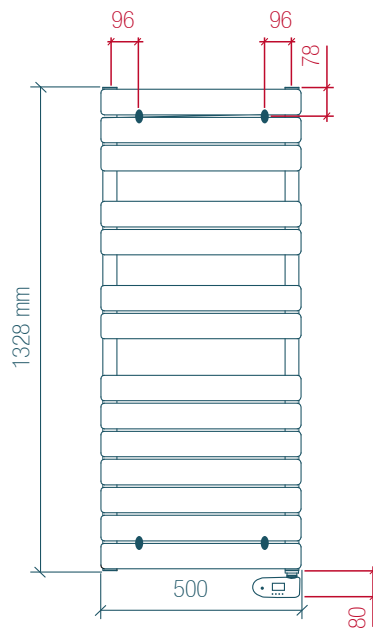

Tajmahal 110

Blanc 110 x 50 cm 500 W

Tajmahal 133

Blanc 133 x 50 cm 750 W
Anthracite 133 x 50 cm 750 W

Ein moderner Radiator mit flachen Lamellen.
Einfach, elegant und praktisch.
Elektronischer Thermostat mit Funktion Konfort, Nacht,