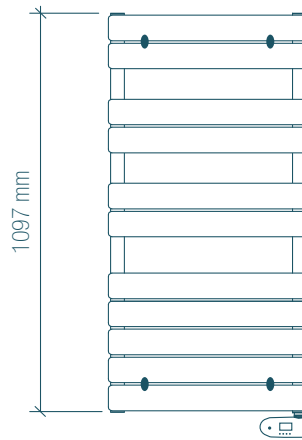

Tajmahal

Un magnifique radiateur à barres plates, d'un design moderne. Simple, élégant et fonctionnel.
Livré avec thermostat digital et télécommande pour

la programmation journalière, hebdomadaire, confort, réduit et "boost" 2 heures.
Jeu de montage : 4 pièces.

Tajmahal 110

Blanc 110 x 50 cm 500 W

Tajmahal 133

Blanc 133 x 50 cm 750 W
Anthracite 133 x 50 cm 750 W

Ein moderner Radiator mit flachen Lamellen.
Einfach, elegant und praktisch.
Elektronischer Thermostat mit Funktion Konfort, Nacht,