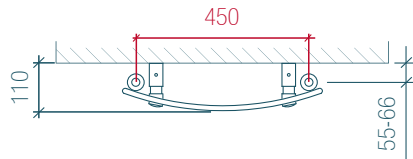

Tajmahal 110

Blanc 110 x 50 cm 500 W

Tajmahal 133

Blanc 133 x 50 cm 750 W
Anthracite 133 x 50 cm 750 W

Ein moderner Radiator mit flachen Lamellen.
Einfach, elegant und praktisch.
Elektronischer Thermostat mit Funktion Konfort, Nacht,

Steuerleitung, Zwangsbetrieb 02.Std.
Fernbedienung mitgeliefert.
Konsolen mitgeliefert : 4 Stück.